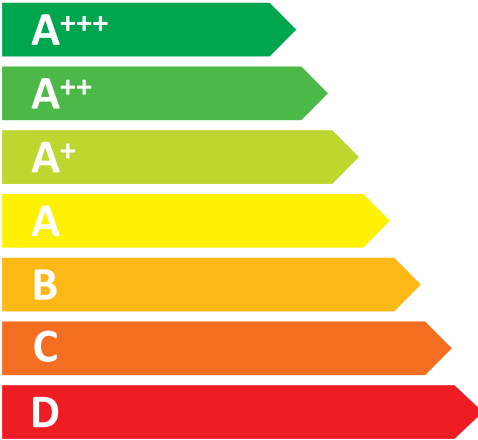

ENERG
енергия · ενεργεια

TSF763WP

Miele & Cie KG

EcoSpeed&8kg

ENERGIA · ЕНЕРГИЯ · ΕΝΕΡΓΕΙΑ
ENERGIJA · ENERGY · ENERGIE
ENERGI

161
kWh/annum

165
min/cycle*

8,0
kg